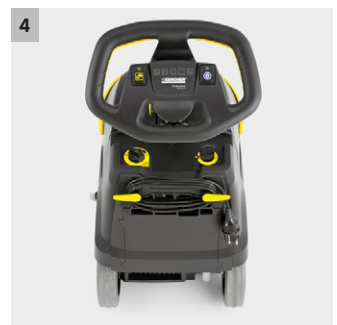

## BD 38/12 C Bp Pack

Ligera, silenciosa y ágil: la fregadora-aspiradora BD 38/12 C, con cabezal de cepillo circular, está equipada con una batería de iones de litio de alto rendimiento que se carga rápidamente y modo ecoefficiency.

### 1 Tecnología de discos fiable

- Alto poder de limpieza en recubrimientos de suelo lisos.
- Apta para servicio con cepillo o con cepillo de esponja.

### 2 Potente batería de ion-litio

- No necesita ningún tipo de mantenimiento, a pesar de que tiene una vida útil tres veces mayor que con las baterías convencionales.
- Carga rápida (completa en 3 horas, media carga en 1 hora).